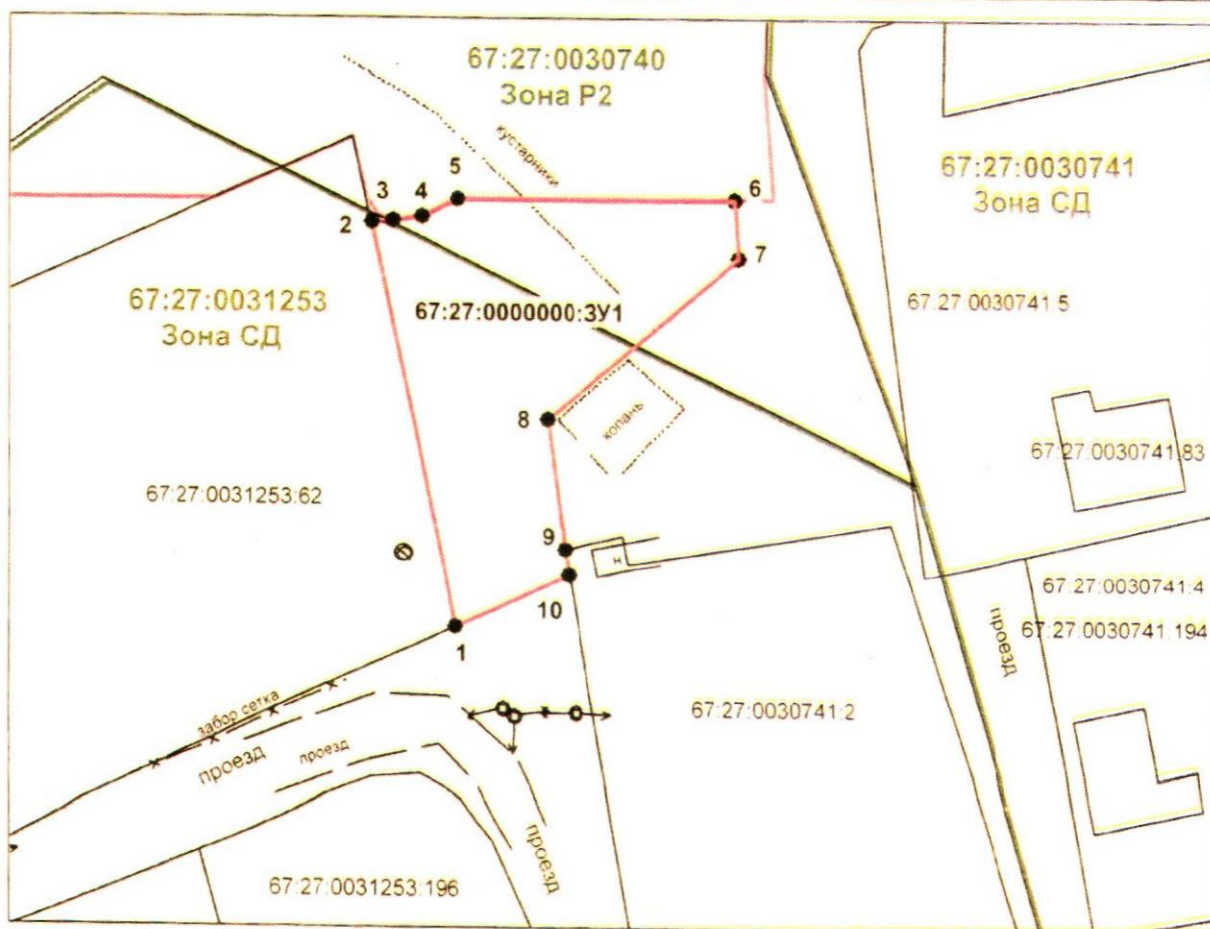

**Схема расположения
земельного участка или земельных участков на кадастровом плане территории**

Условный номер земельного участка 67:27:0000000:ЗУ1		
Площадь земельного участка с условным номером 67:27:0000000:ЗУ1 - 400 кв.м.		
Обозначение характерных точек границ	Координаты, м (МСК-67)	
	X	Y
1	2	3
1	456875,07	1222972,40
2	456902,93	1222966,57
3	456903,02	1222968,13
4	456903,36	1222970,13
5	456904,56	1222972,58
6	456904,54	1222991,94
7	456900,49	1222992,27
8	456889,33	1222978,80
9	456880,50	1222979,91
10	456878,66	1222980,23
1	456875,07	1222972,40

Условные обозначения:

- - Граница земельного участка, установленная в соответствии с федеральным законодательством
- - Граница земельного участка, установленная (уточненная) при проведении кадастровых работ
- - Граница кадастрового квартала

67:27:0000000:ЗУ1 - Условный номер образуемого земельного участка

67:27:0031253 - Кадастровый квартал

67:27:0030740 - Кадастровый квартал

67:27:0030741 - Кадастровый квартал